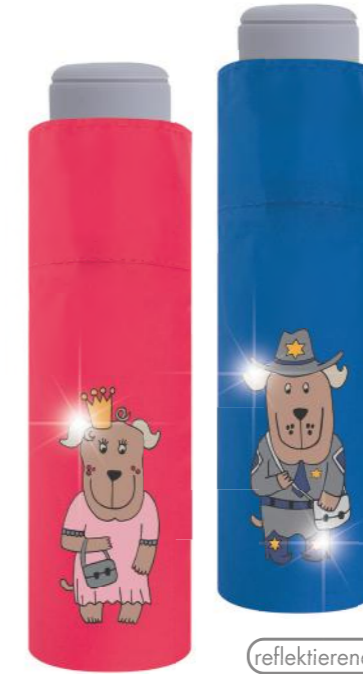

FARBVARIANTEN

**MINI LIGHT UP**

72263R01 REFLEX BLUE  
72263R02 REFLEX PINK  
72263R03 REFLEX BLACK  
fibreglass/alu  
pongee

VE 4 STÜCK/FARBE  
PU 4 PIECES/COLOR

FARBVARIANTEN

**KIDS**

72256LP LITTLE PRINCESS  
72256CS COOL SHERIFF  
fibreglass  
polyester