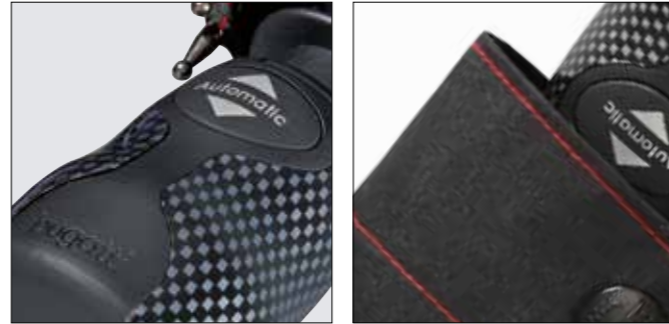

HEAT STAMP | 743069BU

GRAN TURISMO XL
HEAT STAMP
open/close

MATERIAL
Alu/Fibreglas/Steel/Polyester
FARBEN
schwarz/heat stamp

COLORS
black/heat stamp

GRAN TURISMO CARBON

Gran Turismo – eine traditionelle Bezeichnung für einen komfortablen Sportwagen. Der neue GRAN TURISMO CARBON von bugatti nimmt einzelne Elemente des Motorsports auf und ist daher der ideale Begleiter für alle, die eine sportliche Optik mögen. Die High-Tech Konstruktion aus Aluminium und Carbon sorgt für größtmögliche Stabilität und Leichtigkeit – die Auf-Zu Automatik für den Comfort. Mit dem GRAN TURISMO CARBON sind Sie bei jedem Regen in der Pole-Position.