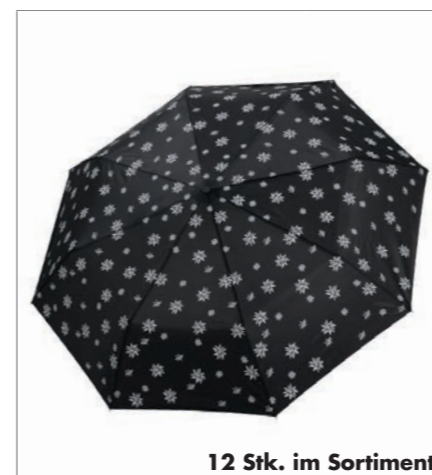

NEW!

MINI HERZERL
7000275H

92 cm 264 g 23 cm -51/8-

steel polyester