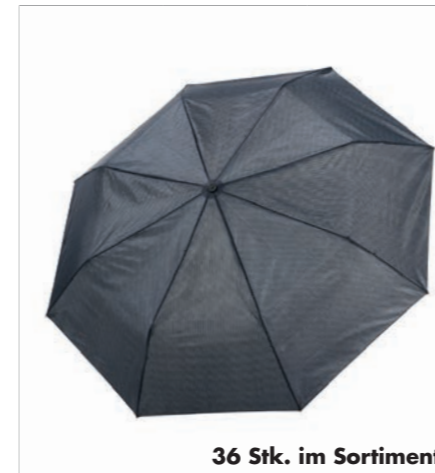

89 cm 328 g 28 cm -53/7-
steel/fibreglass/black
pongee

VE 12 Stk./Farbe

36 Stk. im Sortiment

36 Stk. im Sortiment

36 Stk. im Sortiment

36 Stk. im Sortiment

PRIMO
7000273SZ BLACK
7000273RO RED
7000273MA NAVY