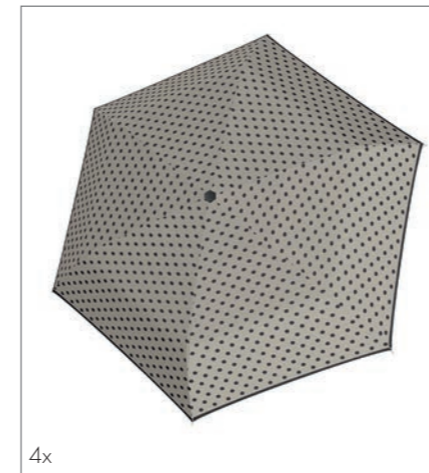

12 Stk. im Sortiment