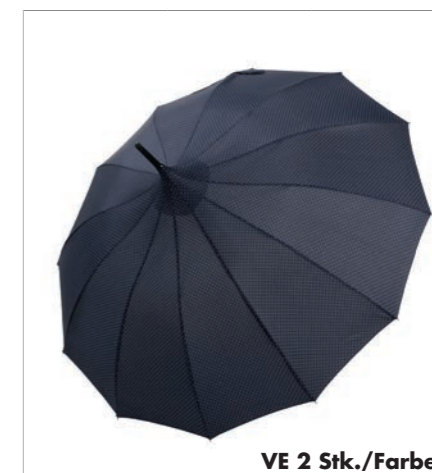

steel, alu, carbon, fibreglass
pongee
farbiges Gestell/colored frame

VE 2 Stk./Farbe

VE 3 Stk./Farbe

6 Stk. im Sortiment

VE 2 Stk./Farbe

FIBER GOLF TREKKING
 74563001 UNI BLACK
 74563100 UNI RED
 74563301 UNI AQUA
 74563300 UNI MARINE