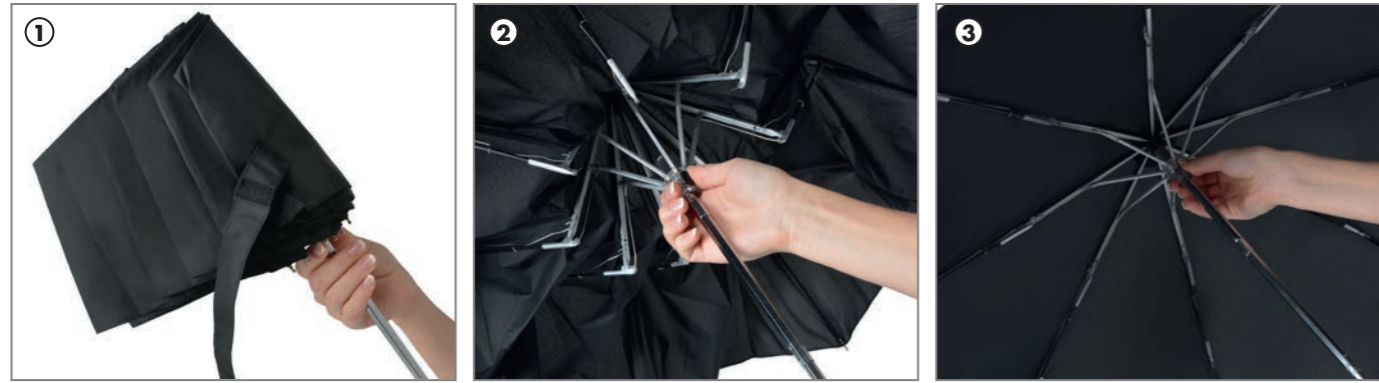

- 
- 1) Öffnen des Verschlussbandes, Stock auseinanderziehen.
 - 2) Schieber seitlich anfassen und nach oben schieben, bis dieser einrastet.
 - 3) Zum Schließen des Schirmes Druckknopf betätigen und Stock zusammenschieben.
- 1) Open the tie band, unfold the shaft
 - 2) Grasp the runner on both sides and push it up till it's clicking home
 - 3) For closing the umbrella – push the button and pull the runner down to fold the shaft