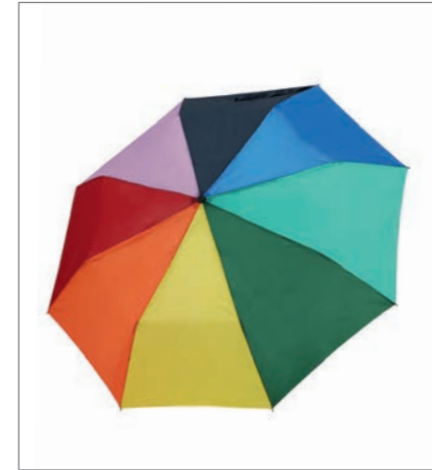

90 cm 226 g 23 cm -50/6-
steel/black
pongee

UNI

12 Stk. im Sortiment

<p>HIT UNI</p> <p>700163P 700166P BLACK</p> <p>96 cm 280 g 24 cm -53/8-</p> <p>steel/black pongee</p>	<p>HIT AUTOMATIC UNI</p> <p>7202163P 7202166P BLACK</p> <p>90 cm 326 g 29 cm -53/7-</p> <p>steel/fibreglass/black pongee</p>	<p>HIT MAGIC UNI</p> <p>744163P 744166P BLACK</p> <p>89 cm 330 g 28 cm -53/7-</p> <p>steel/fibreglass/black pongee</p>