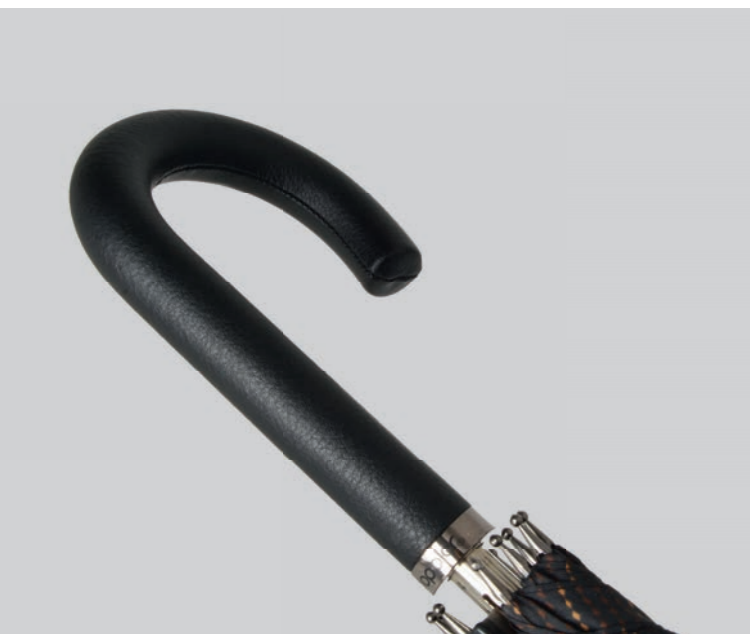

CARBONSTEEL LONG AUTOMATIC
WOVEN CHECK
KARO GEWEBT
714762...

CARBONSTEEL

woodenhandle black/
Holzgriff schwarz

12 Stk. im Sortiment

6 Stk. im Sortiment

6 Stk. im Sortiment

Sortierung variiert

10