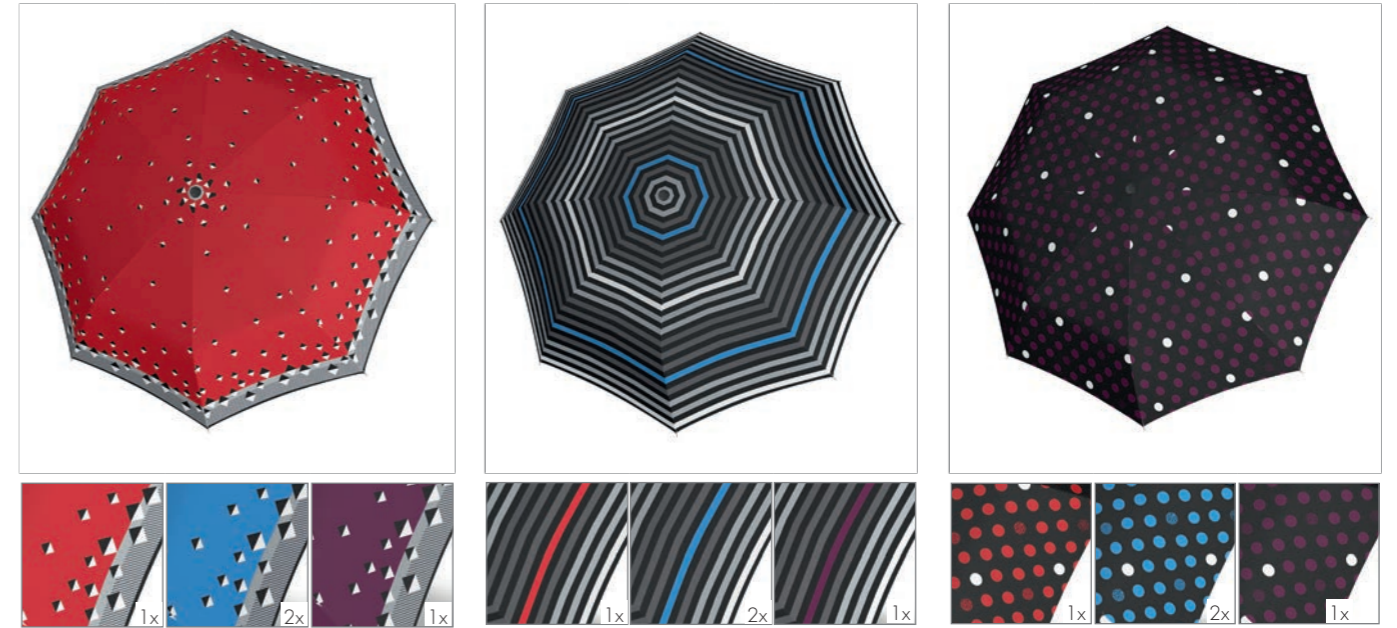

steel/black
pongee

HIT MINI
AUTOMATIC
CLASSIC

7202165P

steel/fibreglass/black
pongee

HIT MAGIC
CLASSIC

744165P

steel/fibreglass/black
pongee

TRIADE