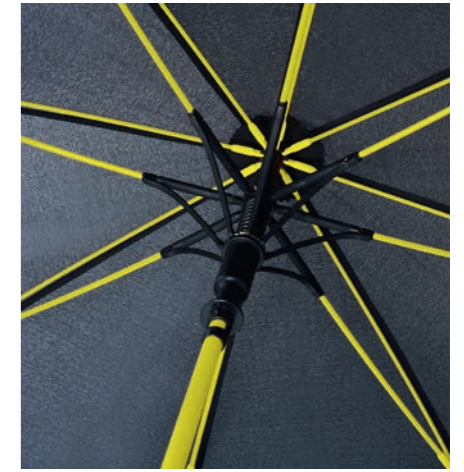

VE 3 Stk./Farbe