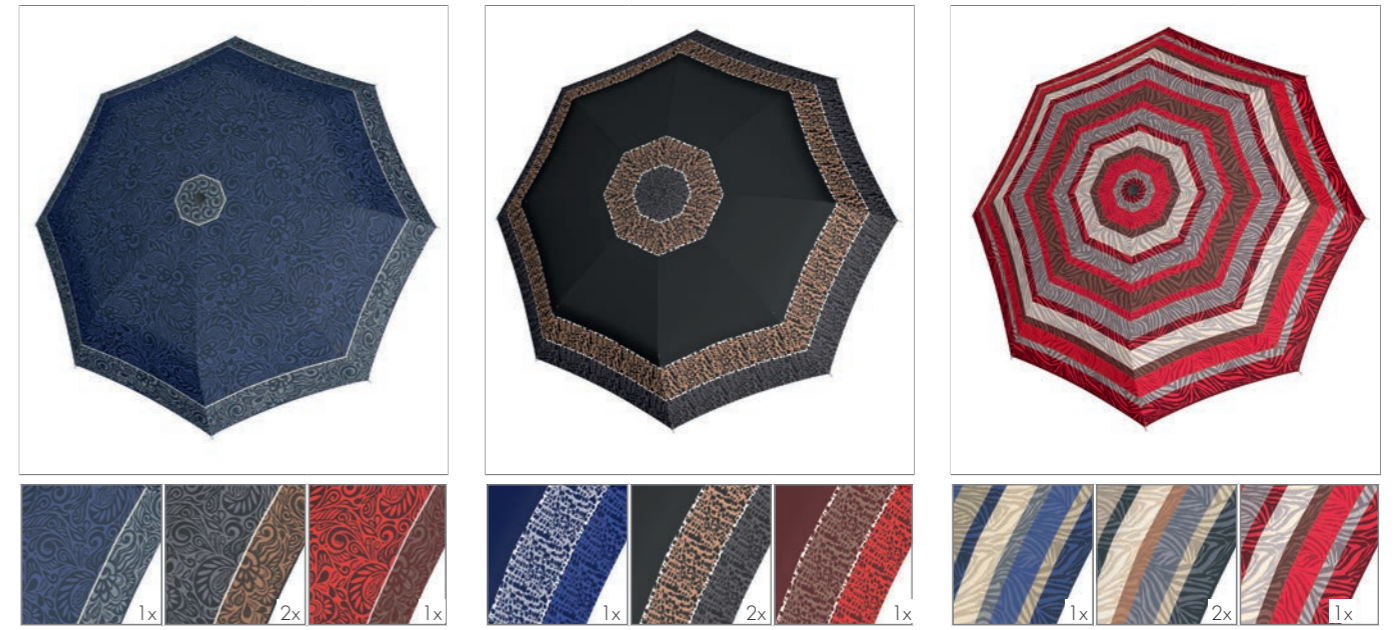

steel/fibreglass/black
pongee

HIT LONG AUTOMATIC TRIPLE

77265PL

steel/black
pongee

CLASSIC

12 Stk. im Sortiment

HIT MINI
CLASSIC

700165P