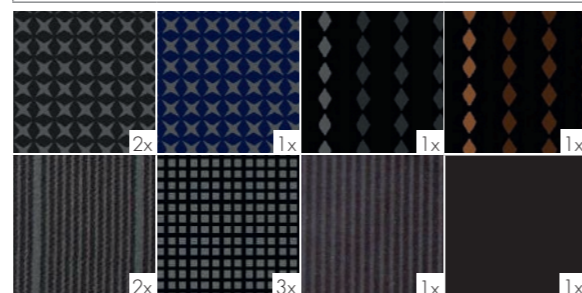

CARBONSTEEL LONG AUTOMATIC
WOVEN CHECK
KARO GEWEBT
714762...

CARBONSTEEL

woodenhandle black/
Holzgriff schwarz

12 Stk. im Sortiment

6 Stk. im Sortiment

6 Stk. im Sortiment

Sortierung variiert

10