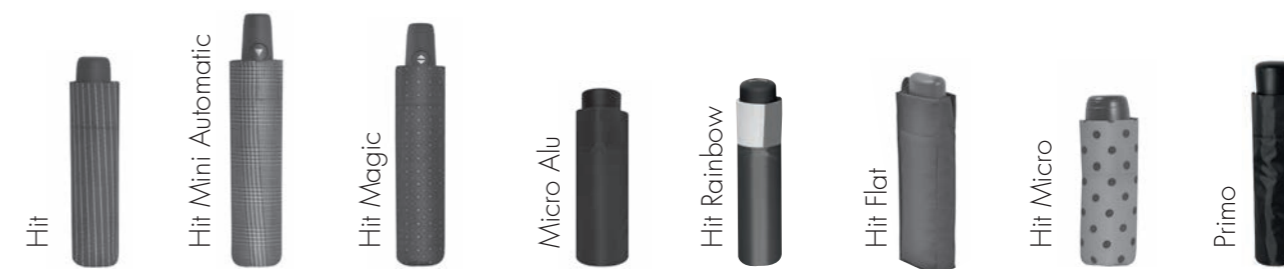

DERBY HIT							PRIMO
	•			•	•	•	•	•
		•						
			•					
Diameter/Durchmesser	96	90	89	96	93	90	90	92
Weight/Gewicht	278	322	323	184	244	226	220	264
Length/Länge	24	29	28	18	22	23	17	23
Segments/Segmente	53/8	53/8	53/8	54/6	51/8	50/6	53/7	51/8