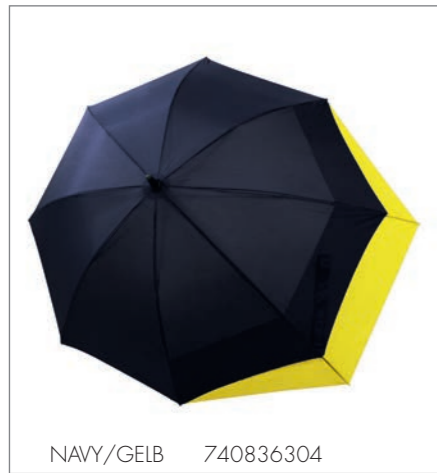

NAVY/GELB 740836304

NAVY/GRAU 740836305

VE 1 Stk.

VE 3 Stk./Farbe

**FIBER LONG
AUTOMATIC
MOVE**
7408363...

fibreglass/steel
pongee
Teleskopschiene
telescopic rib

**FIBER PARTY
AUTOMATIC**

740763WGE YELLOW
740763VRO RED
740763WBL BLUE