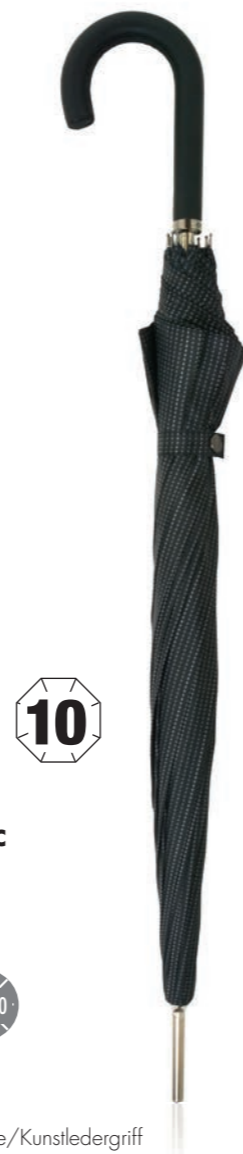

CARBONSTEEL LONG AUTOMATIC
WOVEN CHECK
KARO GEWEBT
714762...

CARBONSTEEL

woodenhandle black/
Holzgriff schwarz

12 Stk. im Sortiment

6 Stk. im Sortiment

6 Stk. im Sortiment

Sortierung variiert

10