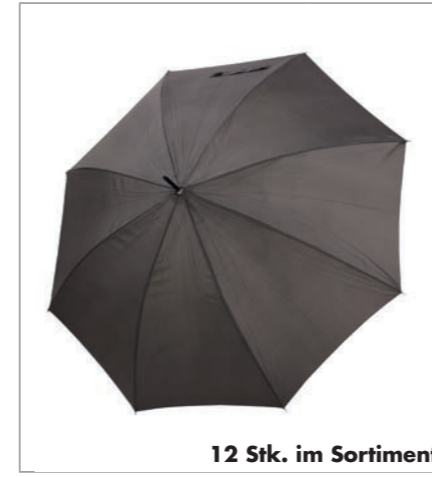

12 Stk. im Sortiment

12 Stk. im Sortiment

**HIT LONG
AUTOMATIC**
GENTS PRINTED
HERREN GEMUSTERT
77267P

steel/black
pongee

**HIT LONG
AUTOMATIC HENRY**
GENTS PRINTED
HERREN GEMUSTERT
77267B

steel
pongee

12 Stk. im Sortiment