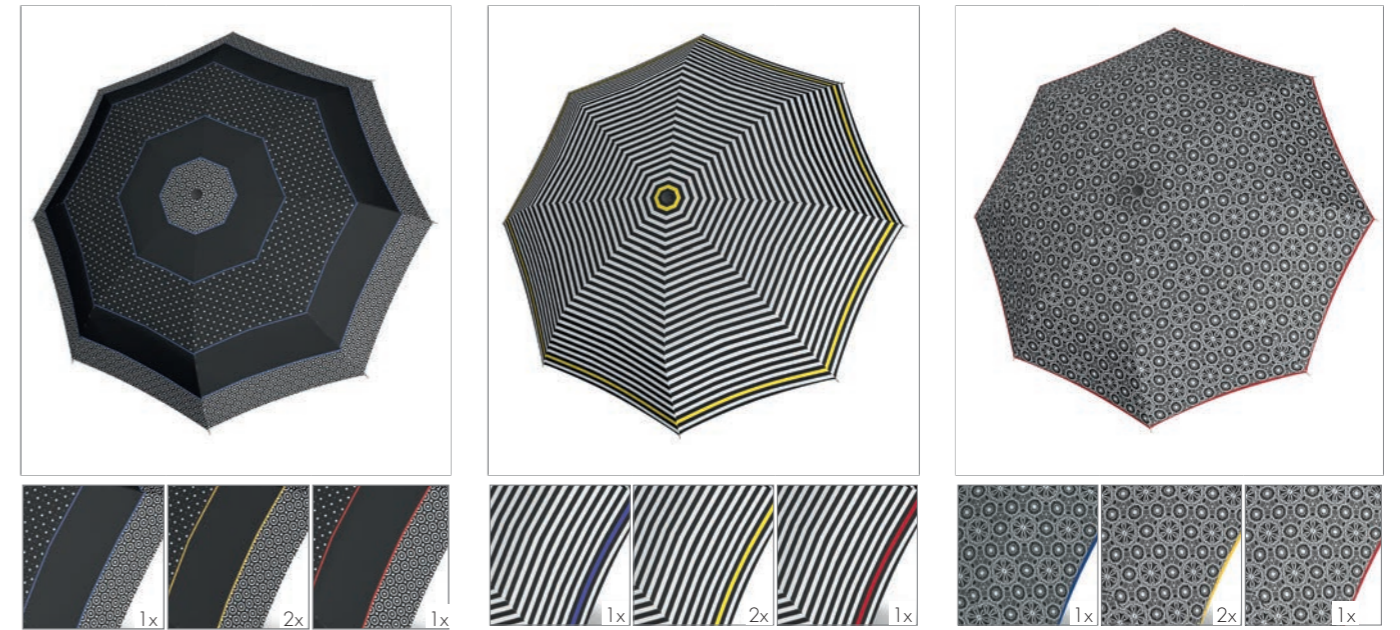

HIT MAGIC DAISY

744165PDA

steel/fibreglass/black pongee

HIT LONG AUTOMATIC DAISY

77265PDA

steel/black pongee

TRIPLE

12 Stk. im Sortiment